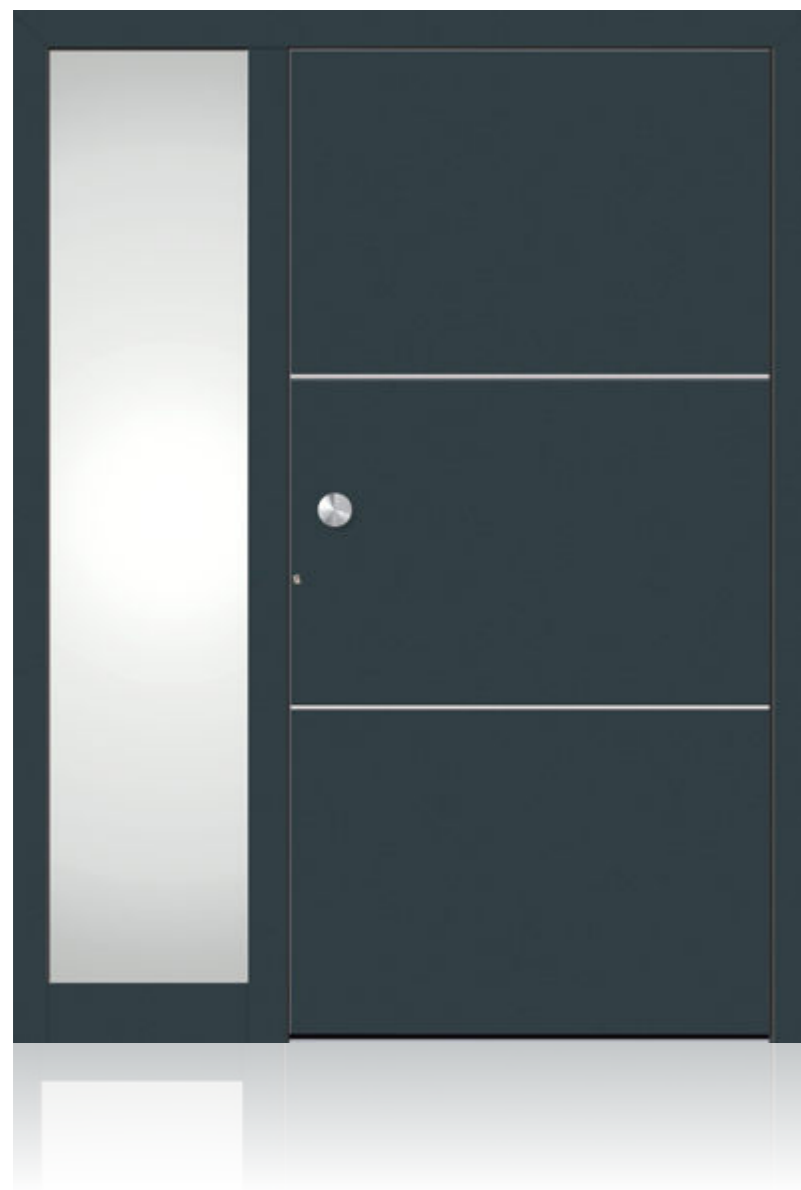

LISEO W2i

Liseo W2i | geschlossen
Farbvariante Finea 320
mit Edelstahlintarsien matt gebürstet
Artikel-Nr. T10
mit integriertem Knauf HA 449
Edelstahl matt gebürstet

mit Seitenteilverglasung
Satinato weiß plan

Liseo W2i | geschlossen
Farbvariante Finea 310
Artikel-Nr. N65
mit integriertem Griff HA 451
Edelstahl matt gebürstet

mit Seitenteilverglasung
Klarglas plan